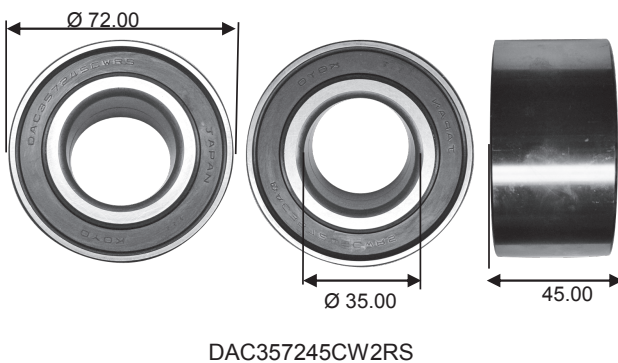

▶ RODAMIENTOS AUTOMOTRICES

SERIE DAC