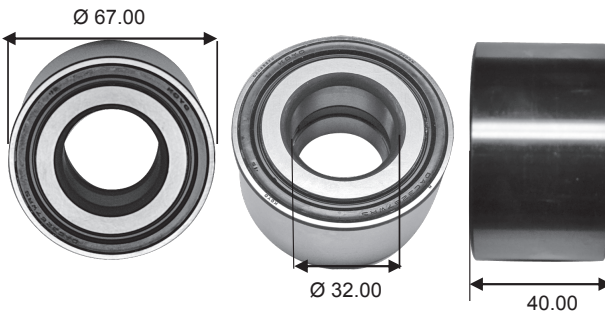

DAC3055 - 42RR9DS1CS21

SERIE DAC

DAC3055W - 3CS31

DAC3063W - 1CS44

DAC3267W - 2CS35

DAC3464W - 52RSCS44

DAC34682RSCS53

DAC3550202RD3-1XSZ