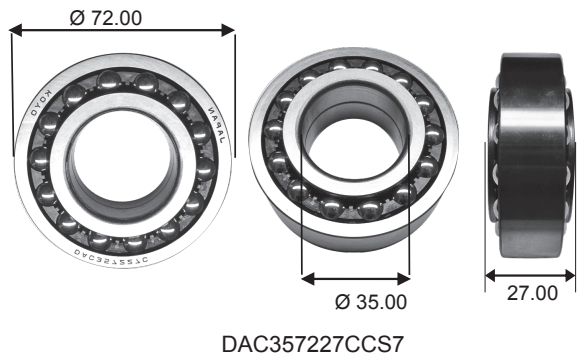

▶ RODAMIENTOS AUTOMOTRICES

SERIE DAC