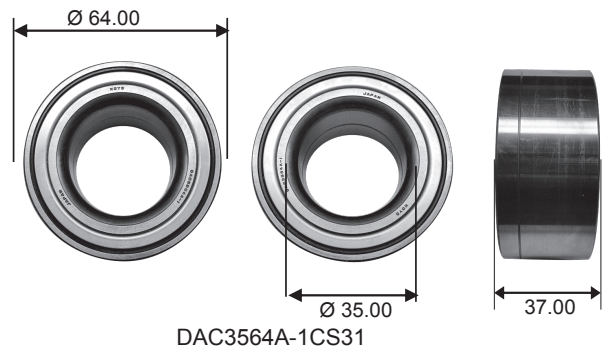

▶ RODAMIENTOS AUTOMOTRICES

SERIE DAC