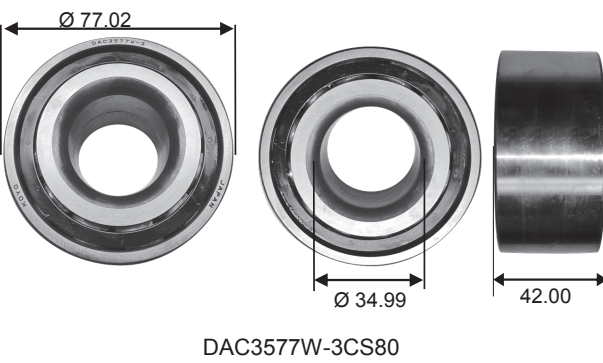

▶ RODAMIENTOS AUTOMOTRICES

SERIE DAC