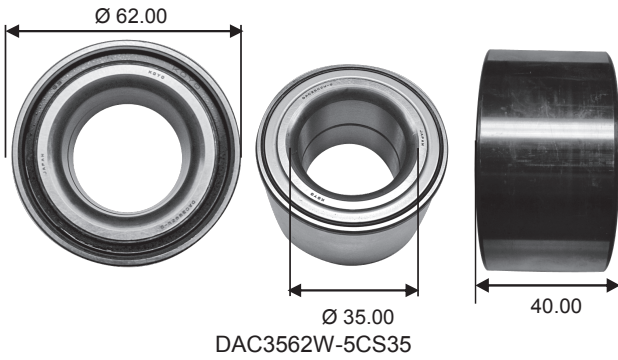

▶ RODAMIENTOS AUTOMOTRICES

SERIE DAC