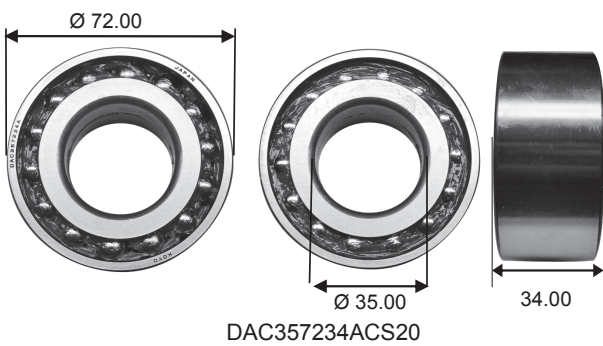

▶ RODAMIENTOS AUTOMOTRICES

SERIE DAC