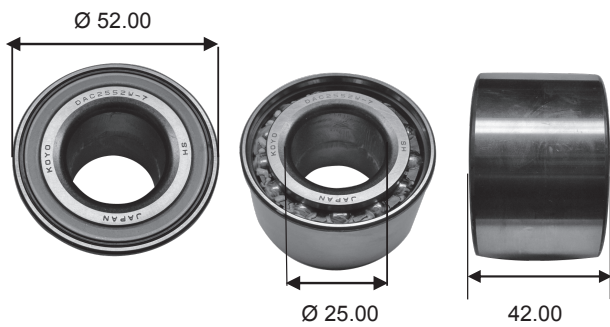

DAC2552W - 11SH2CS25