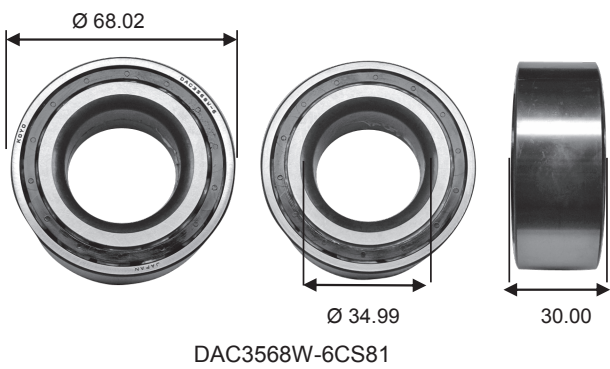

▶ RODAMIENTOS AUTOMOTRICES

SERIE DAC