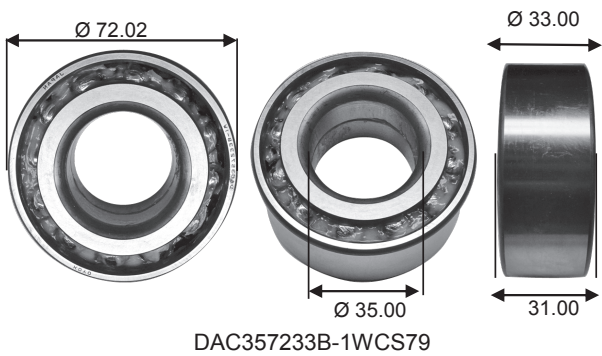

▶ RODAMIENTOS AUTOMOTRICES

SERIE DAC