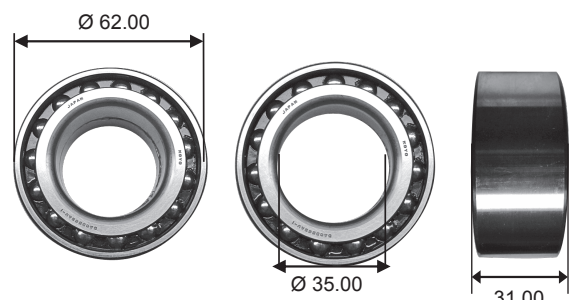

DAC3562AW-1CS35