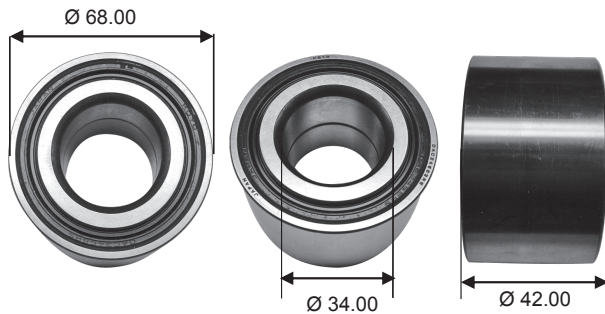

DAC3055 - 42RR9DS1CS21

SERIE DAC

DAC3055W - 3CS31

DAC3063W - 1CS44

DAC3267W - 2CS35

DAC3464W - 52RSCS44

DAC34682RSCS53

DAC3550202RD3-1XSZ